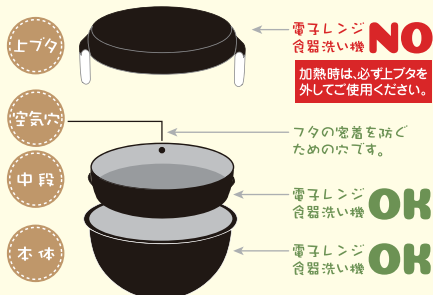

LUNCH BOWL

いつものランチタイムが

もっとかわいく！

Cute!

もっとおいしく！

ご飯とおかずを分けていれることができるお弁当箱♪
かわいいドーナツ柄は、ランチタイムやピクニックで
注目まちがいなしです。

使い方 point

■品名:合成漆器 ■表面の塗装の種類:ウレタン塗装
 ■容量:中段約280ml 本体約420ml(お茶碗約2杯分)